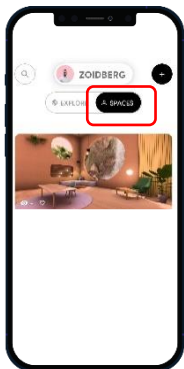

# Consulenza virtuale nel metaverso

3

3° passo: si parte!

Esegui il login nel tuo account Spatial.io. 30 min. prima dell'appuntamento nel metaverso riceverai per e-mail un invito per entrare nella stanza virtuale per la consulenza.

## Mobile iOS

- Apri il link nella e-mail
- Seleziona **SPACES**
- Entra nella stanza

## Mobile Android

- Apri il link nella e-mail
- Seleziona **SPACES**
- Entra nella stanza