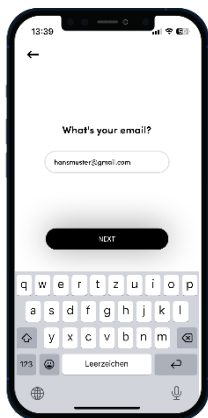

Consulenza virtuale nel metaverso

2

2° passo: crea un account Spatial.io gratuito

Mobile iOS

- → Apri la SpatialApp sul tuo iOS Mobilephone
- → Crea un account gratuito, se non ce l'hai ancora