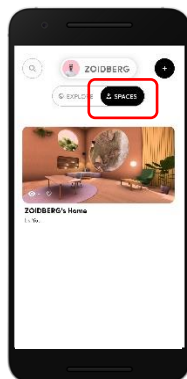

# Consulenza virtuale nel metaverso

3

3° passo: si parte!

Esegui il login nel tuo account Spatial.io. 30 min. prima dell'appuntamento nel metaverso riceverai per e-mail un invito per entrare nella stanza virtuale per la consulenza.

## Mobile iOS

- Apri il link nella e-mail
- Seleziona **SPACES**
- Entra nella stanza

## Mobile Android

- Apri il link nella e-mail
- Seleziona **SPACES**
- Entra nella stanza